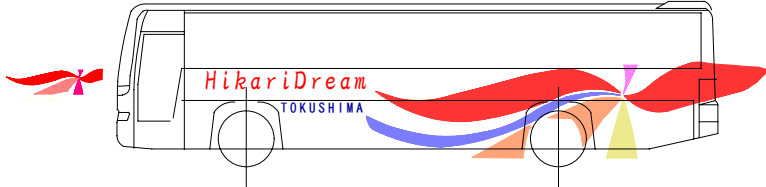

SHD だいたいのスケール:1/150

TOKUSHIMA

Hikari Dream
TOKUSHIMA

Hikari Dream
TOKUSHIMA

Hikari Dream
TOKUSHIMA

取扱説明書

デカール作成の際はこのファイルの1ページ目を印刷の上ご使用下さい。

用紙は各プリンタに合った物を使用してください。用紙、プリンタにより「反転」印刷が必要になる場合があります。反転印刷については用紙、プリンタ等の説明書を参照下さい。用紙サイズはA4サイズです。

一部のデカールを除き、デカール貼付位置参考図または実車参考画像を2ページ目に配置しています。いずれの場合も必ずしも印刷したデカールと一致しない場合がありますので、あくまでも「参考」としてご使用下さい。実車の上で小さい文字など一部は意識的に大きめの縮尺で再現しています。

縮尺は模型から直接採寸したり、車両メーカー発表の図面、雑誌掲載の図面、ネット上で公開されている各社のペーパークラフト素材ファイル、実車写真を参考にしていますが、模型と一致しない場合や実車と異なる場合があります。