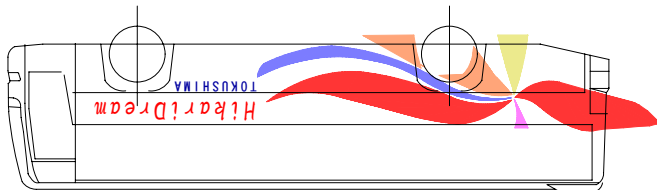

SHD だいたいのスケール:1/150

TOKUSHIMA

Hikari Dream
TOKUSHIMA

Hikari Dream
TOKUSHIMA

Hikari Dream
TOKUSHIMA

取扱説明書

デカール作成の際はこのファイルの1ページ目を印刷の上ご使用下さい。

用紙は各プリンタに合った物を使用してください。用紙、プリンタにより「反転」印刷が必要になる場合があります。反転印刷については用紙、プリンタ等の説明書を参照下さい。用紙サイズはA4サイズです。

一部のデカールを除き、デカール貼付位置参考図または実車参考画像を2ページ目に配置しています。いずれの場合も必ずしも印刷したデカールと一致しない場合がありますので、あくまでも「参考」としてご使用下さい。実車の上で小さい文字など一部は意識的に大きめの縮尺で再現しています。

縮尺は模型から直接採寸したり、車両メーカー発表の図面、雑誌掲載の図面、ネット上で公開されている各社のペーパークラフト素材ファイル、実車写真を参考にしていますが、模型と一致しない場合や実車と異なる場合があります。